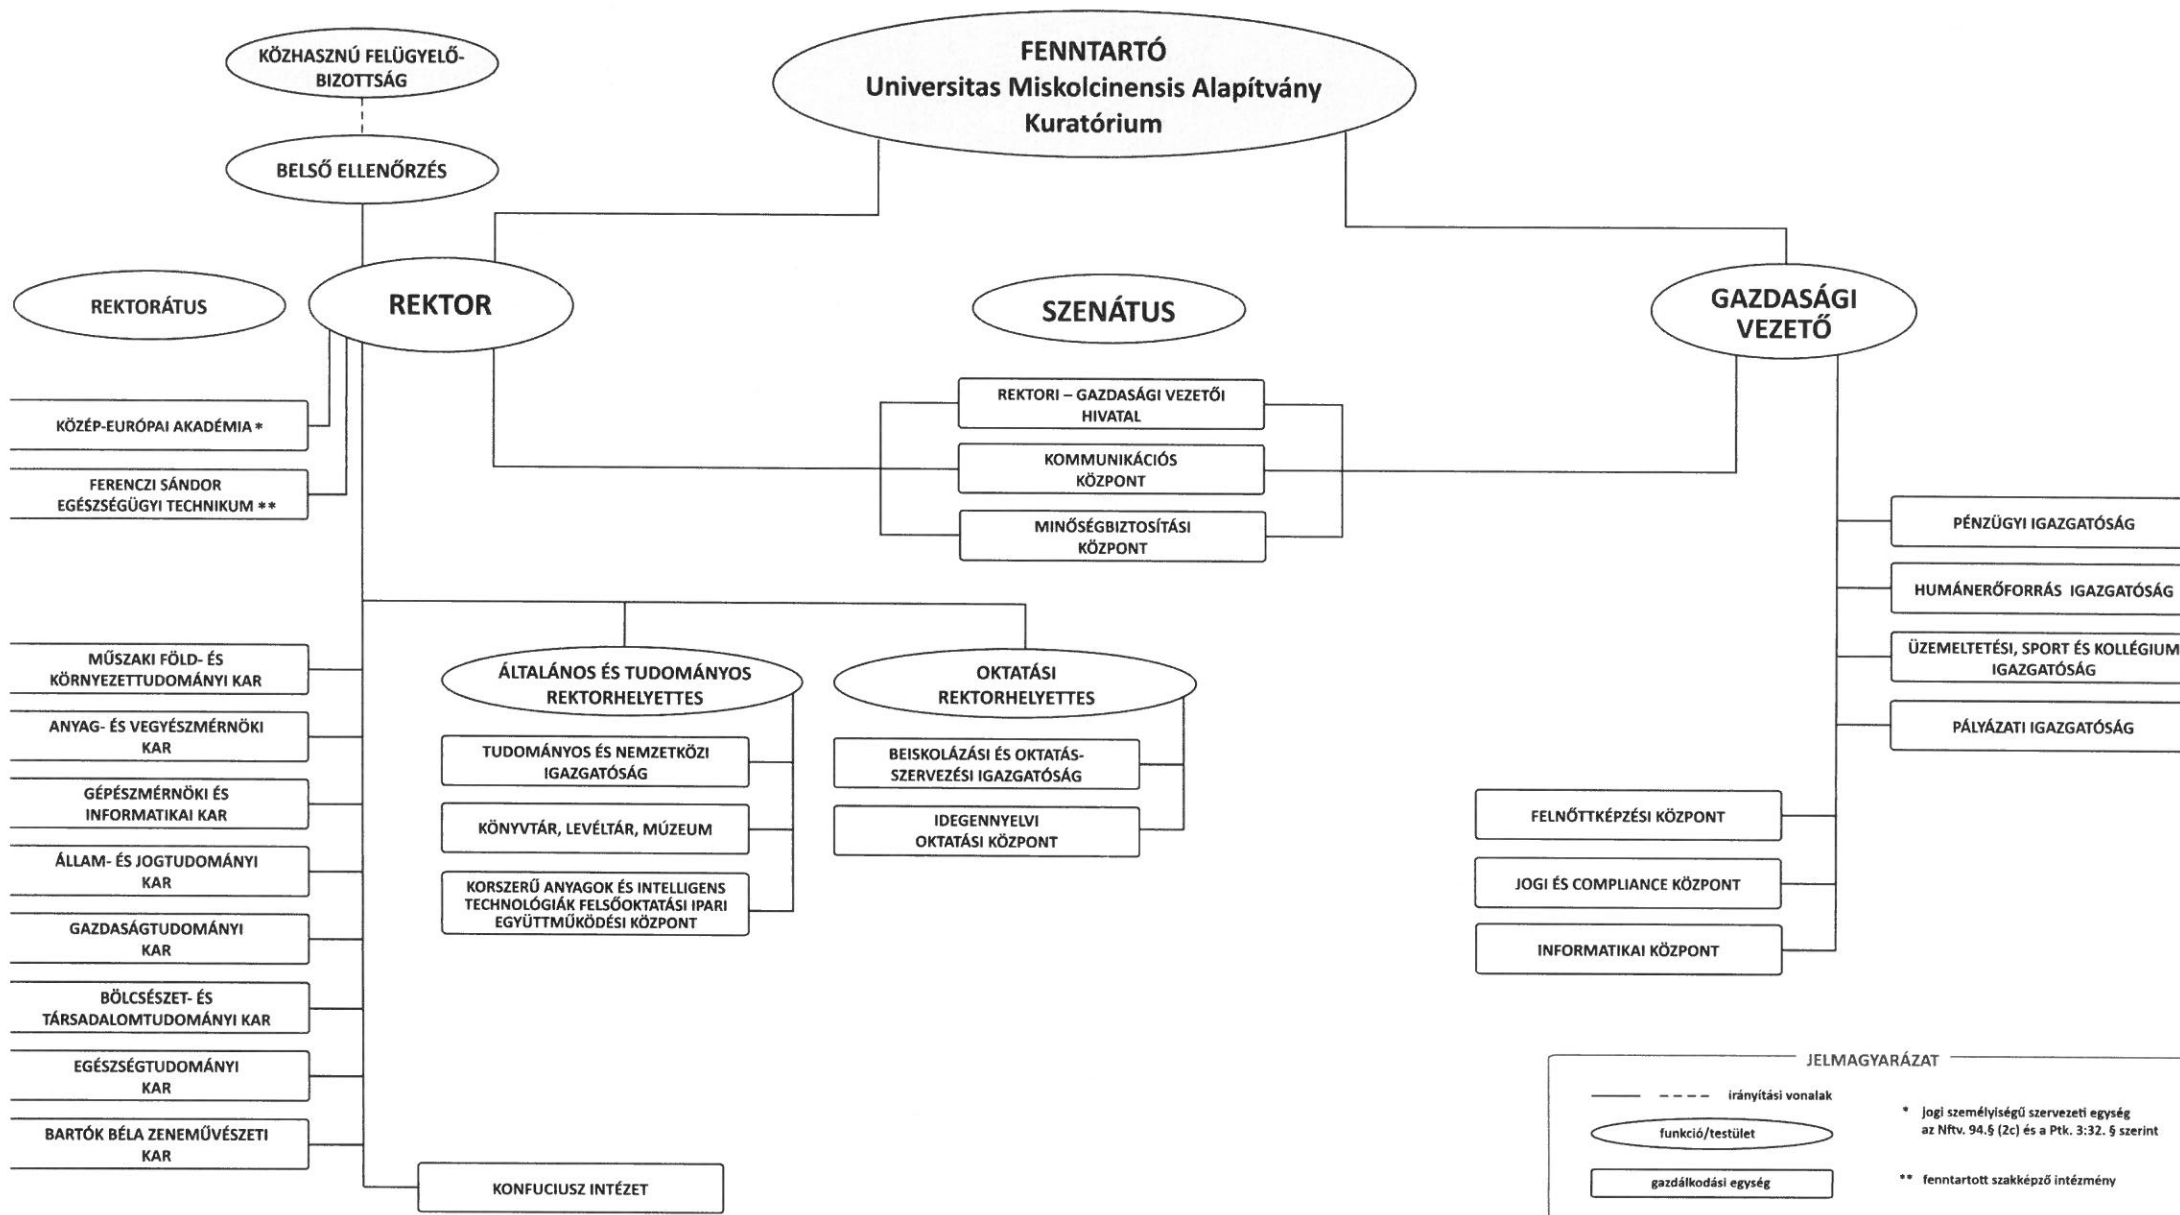

A MISKOLCI EGYETEM ORGANOGRAMJA

Hatályos: 2023. május 1-től

JELMAGYARÁZAT

- — — irányítási vonalak
- funkció/testület
- ▭ gazdálkodási egység
- * jogi személyiségű szervezeti egység az Nftv. 94.§ (2c) és a Ptk. 3:32. § szerint
- ** fenntartott szakképző intézmény